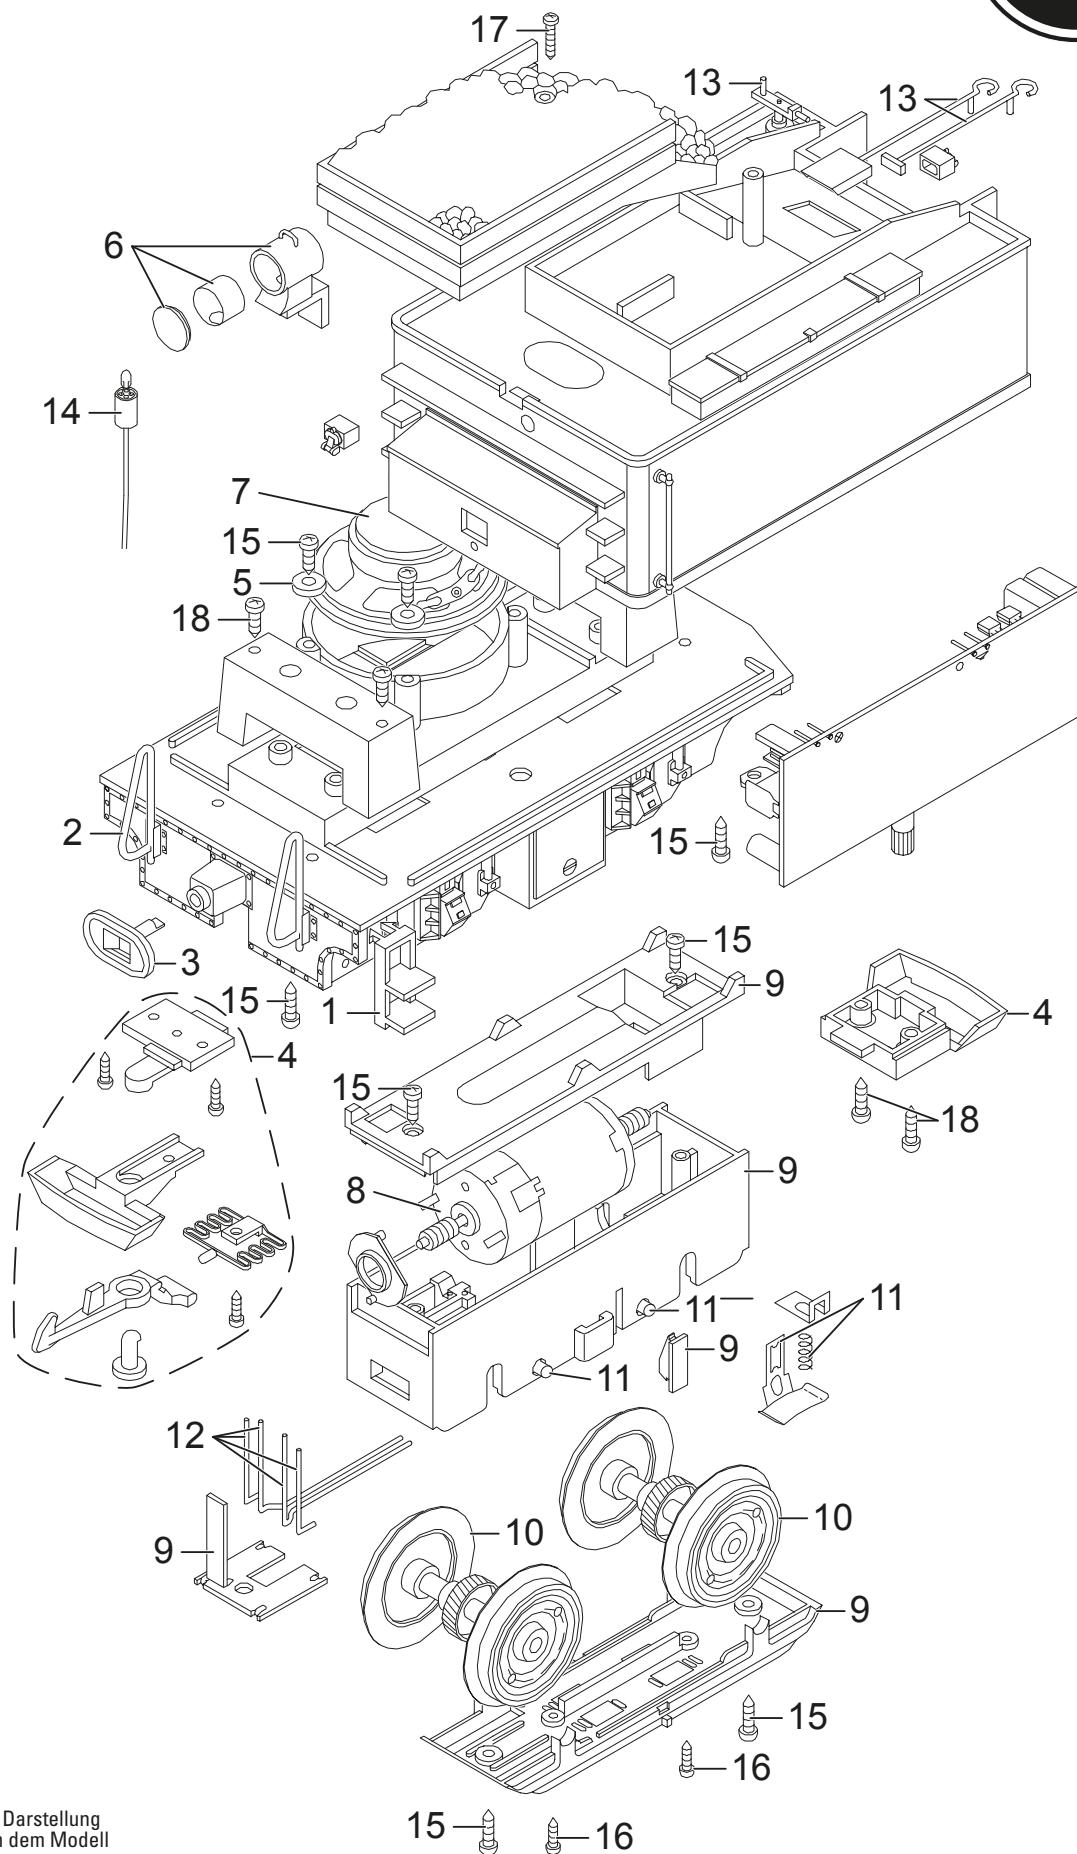

Einzelteile der Lokomotive 69575

Details der Darstellung
können von dem Modell
abweichen

Einzelteile der Lokomotive 69575

Lfd. Nr.	Benennung	Bestell-Nr.
1	Tritte	E133 113
2	Druckluftschlauch	E133 114
3	Lokpuffer	E129 266
4	Kupplung	E244 013
5	Beilagscheibe	E124 208
6	Laterne	E244 014
7	Lautsprecher	E132 293
8	Motor	E126 050
9	Getriebe	E166 034
10	Radsatz	E126 580
11	Schleifschuh u. Kohle	E171 326
12	Kontaktdrähte	E177 051
13	Schaufel, Haken, Kurbel, Griffstange	E244 015
14	Beleucht. 18V Steckglühlampe	E132 528
15	Schraube	E124 197
16	Schraube	E124 010
17	Schraube	E124 206
18	Schraube	E124 205
	Lokverbindungskabel	E129 783
	Zubehör	E133 135