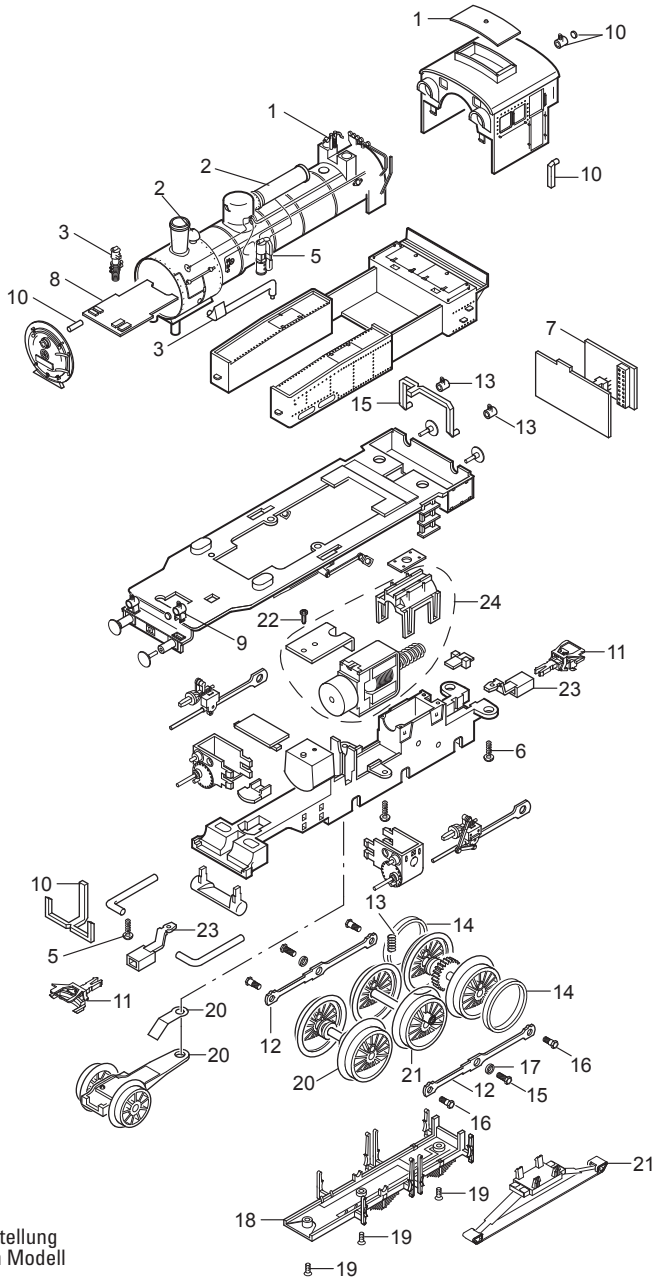

Einzelteile der Lokomotive 29074

märklin
HO

Details der Darstellung
können von dem Modell
abweichen.

Einzelteile der Lokomotive 29074

Lfd. Nr.	Benennung	Bestell-Nr.
1	Leitungen u.Ventile	E149 681
2	Leitungen,Glocke	E139 976
3	Pumpe/Aggregate	E139 977
4	Dachaufsatz	E138 202
5	Schraube	E138 196
6	Schraube	E138 197
7	Decoder	262 528
8	Stirnbeleuchtung	E138 293
9	Laterne	E179 313
10	Glasteile, Laterne hi. oben	E264 124
11	Kupplung	E701 630
12	Kuppelstange	E181 461
13	Feder	E138 230
14	Haftreifen	7 153
15	Sechskantansatzschr.	E129 450
16	Sechskantansatzschr.	E129 451
17	Distanzring	E138 277
18	Bremsattrappe	E139 957
19	Schraube	E138 238
20	Vorlaufgestell	E147 078
21	Schleifer	E144 133
22	Schraube	E137 988
23	Kupplungsdeichsel	E182 439
24	Motor	E179 314