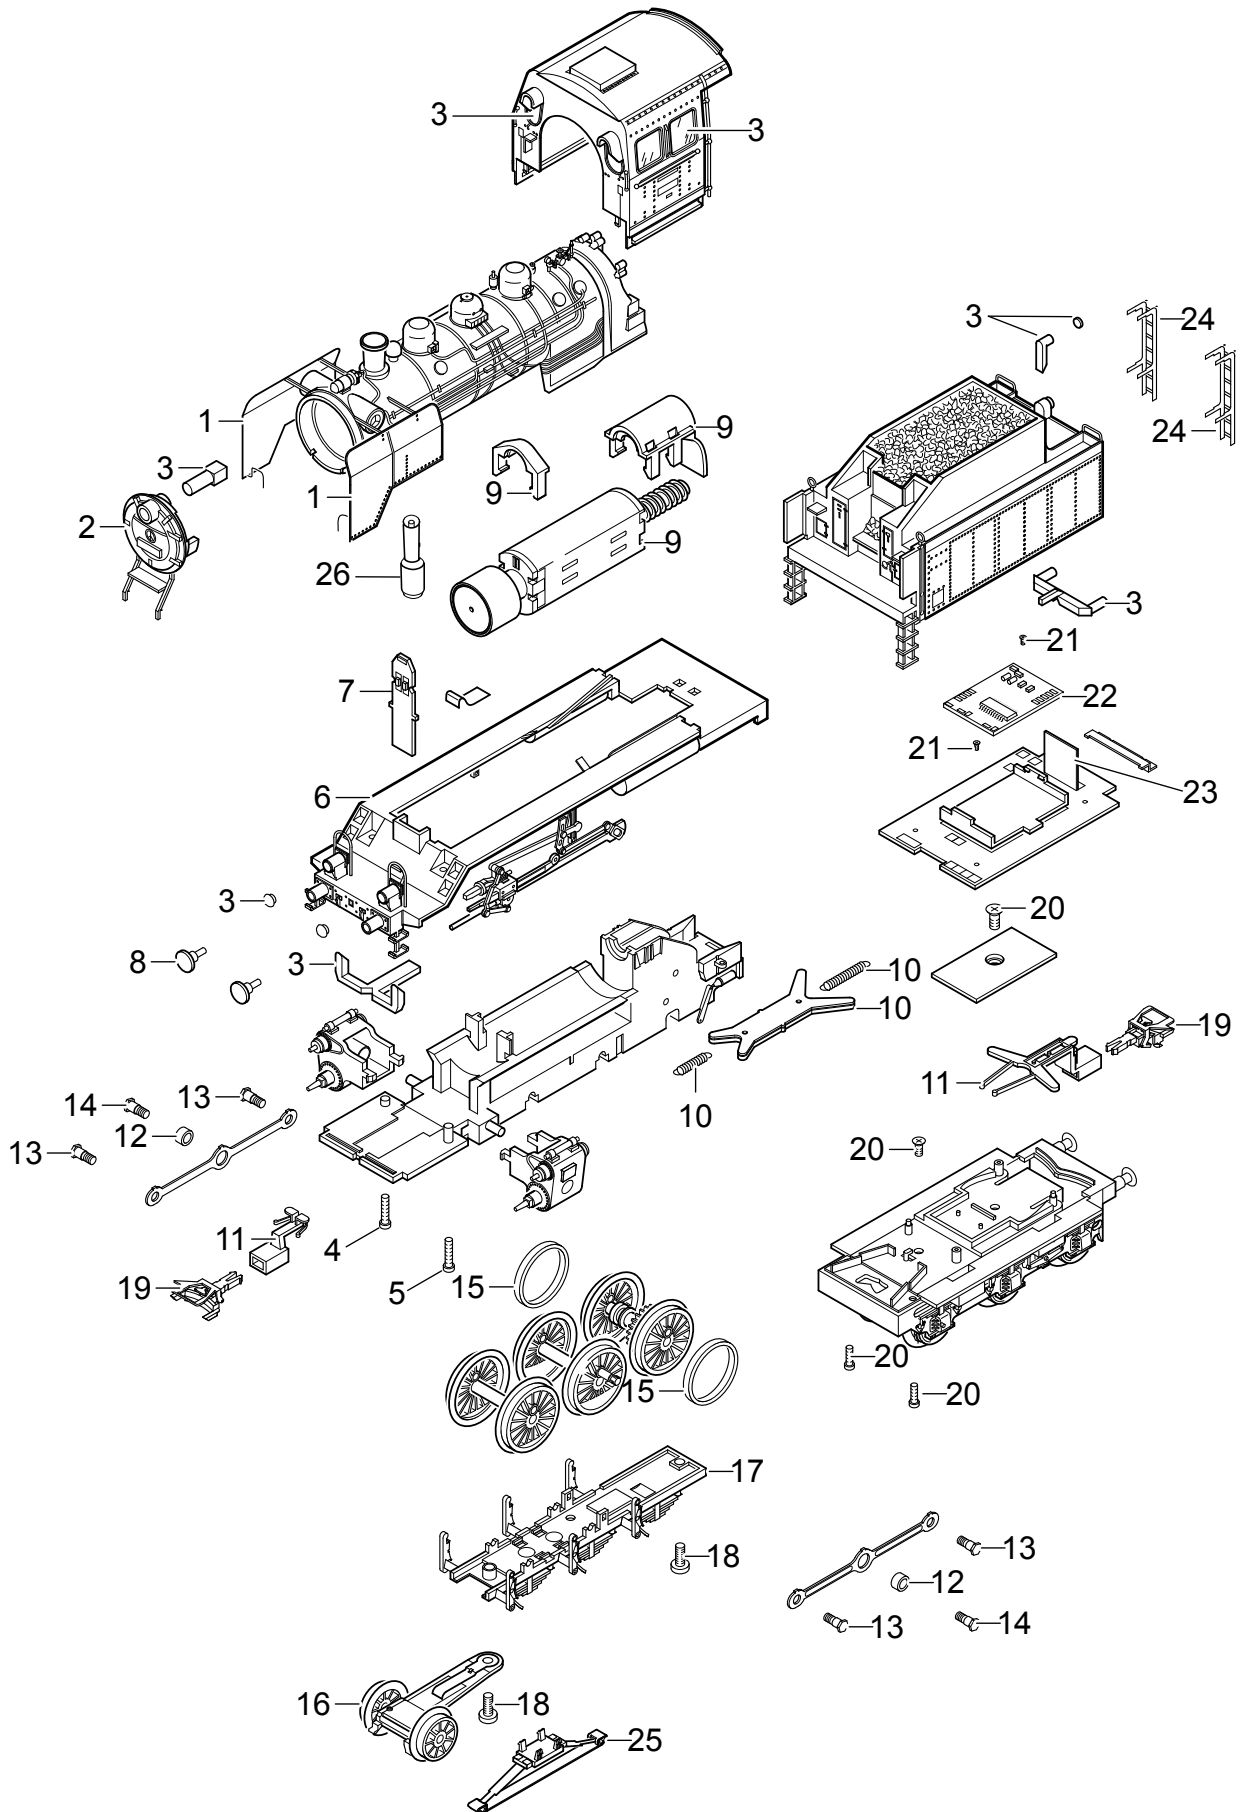

Einzelteile der Lokomotive 36244

Details der Darstellung können von dem Modell abweichen

Einzelteile der Lokomotive 36244

Lfd. Nr.	Benennung	Bestell-Nr.
1	Windleitbleche	E190 776
2	Rauchkammertür	E275 857
3	Glasteile	E135 875
4	Schraube	E129 362
5	Schraube	E164 473
6	Umlauf	E276 798
7	Beleuchtungseinheit	E135 868
8	Puffer	E177 755
9	Motor mit Abdeckung	E190 778
10	Kupplungsdeichsel	E135 880
11	Set Deichseln	E190 779
12	Scheibe	E129 453
13	Schraube	E129 451
14	Schraube	E129 450
15	Haftreifen	7 153
16	Vorlauf	E177 743
17	Bremsatrappe	E129 419
18	Schraube	E128 934
19	Kupplung	E701 630
20	Schraube	E129 363
21	Schraube	E129 477
22	Decoder	275 865
23	Beleuchtungseinheit	E129 478
24	Leiter li. +re.	E253 244
25	Schleifer	E225 647
26	Rauchsatz	72 270
	Lautsprecher	E175 050