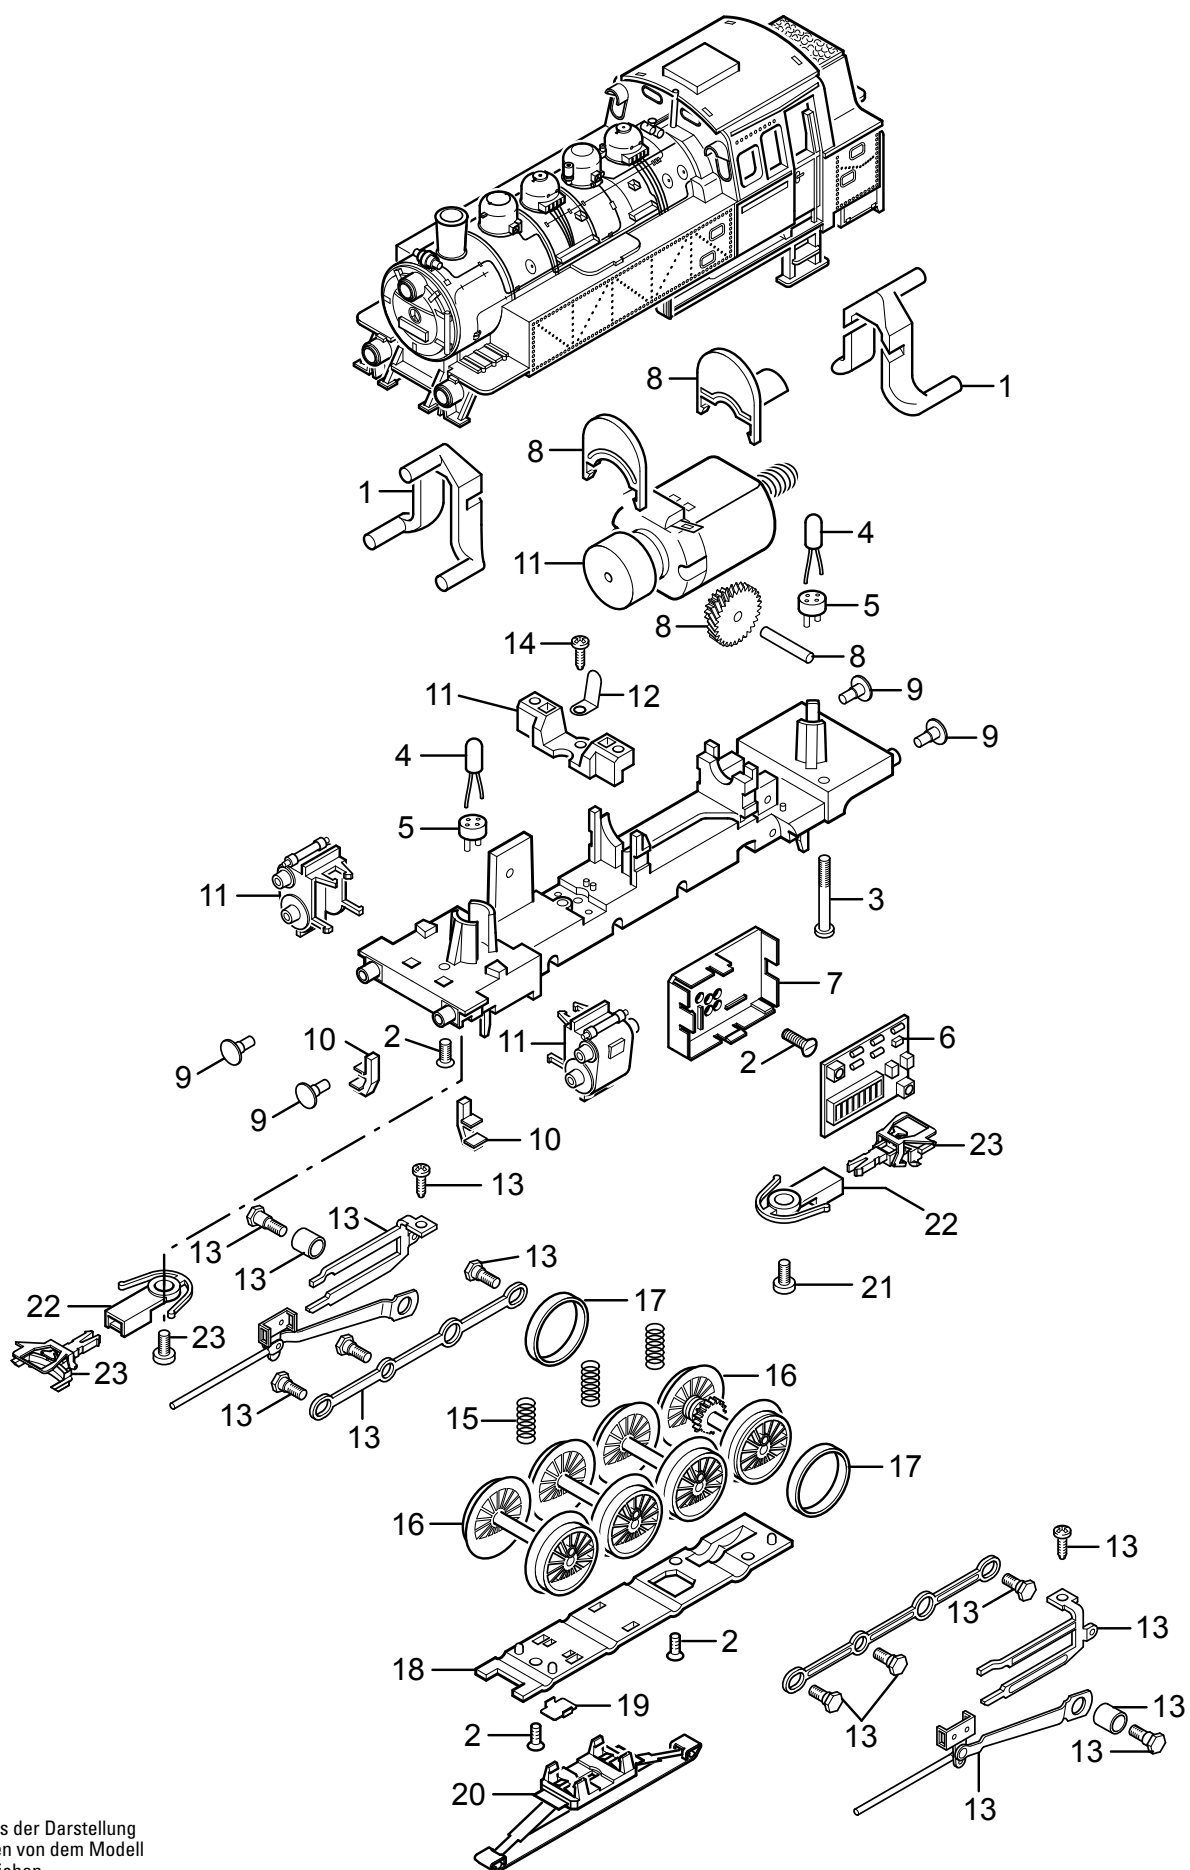

# Einzelteile der Lokomotive 36321

Details der Darstellung können von dem Modell abweichen.

# Einzelteile der Lokomotive 36321

Lfd. Nr.	Benennung	Bestell-Nr.
1	Lichtkörper	E159 107
2	Schraube	E786 790
3	Schraube	E786 430
4	Glühlampe	E610 080
5	Steckfassung	E604 180
6	Decoder	E105 827
7	Halteplatte	E456 200
8	Motor	E159 110
9	Puffer rund	E761 720
10	Tritt	E105 828
11	Steckteile	E159 111
12	Lötfahne	E703 510
13	Steuerung	E159 109
14	Schraube	E786 750
15	Druckfeder	E214 330
16	Treibräder	E159 108
17	Haftreifen	7 154
18	Bremsattrappe	E105 824
19	Kontaktstück	E214 280
20	Schleifer	E206 370
21	Schraube	E750 180
22	Kupplungsschacht	E408 947
23	Kupplung	E203 167