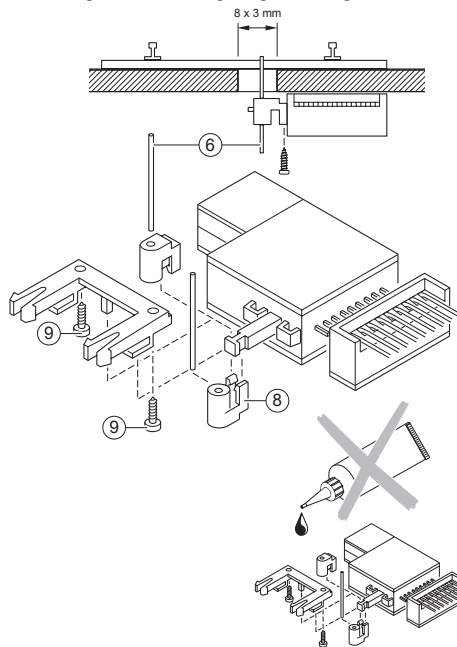

märklin
1

Weichenmotor (H1019-1)

59079

Inhalt
Contents
Contenu
Inhoud

Einbau oben • Fitted top •
De montage ci-dessus •
Montage-Up

Einbau Unterflur • Baseboard Mounting •
Montage du moteur d'aiguillage • Montage ondervloer

Anschluss • Connections • Raccordement • Aansluiting

**Weichenherzstück polarisieren • Turnout frog polarize •
Cœur de croisement de polariser • Puntstuk van het wissel
polariseren**

Gebr. Märklin & Cie. GmbH
Stuttgarter Straße 55 - 57
73033 Göppingen
Deutschland
www.maerklin.com