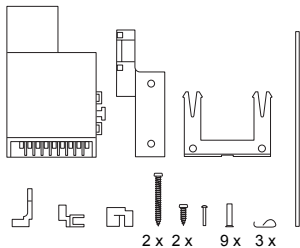

märklin
1

Weichenmotor (H1019-1)

59079

Inhalt
Contents
Contenu
Inhoud

Einbau oben • Fitted top •
De montage ci-dessus •
Montage-Up

Einbau Unterflur • Baseboard Mounting •
Montage du moteur d'aiguillage • Montage ondervloer

Anschluss • Connections • Raccordement • Aansluiting

**Weichenherzstück polarisieren • Turnout frog polarize •
Cœur de croisement de polariser • Puntstuk van het wissel
polariseren**

Gebr. Märklin & Cie. GmbH
Stuttgarter Straße 55 - 57
73033 Göppingen
Deutschland
www.maerklin.com