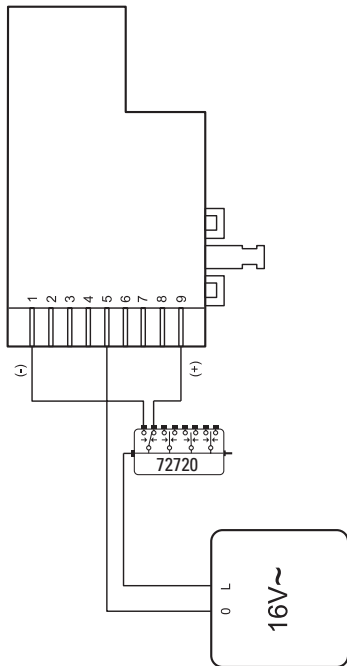

märklin
1

Weichenmotor (H1019-1)

59079

Inhalt
Contents
Contenu
Inhoud

Einbau oben • Fitted top •
De montage ci-dessus •
Montage-Up

Einbau Unterflur • Baseboard Mounting •
Montage du moteur d'aiguillage • Montage ondervloer

Anschluss • Connections • Raccordement • Aansluiting

**Weichenherzstück polarisieren • Turnout frog polarize •
Cœur de croisement de polariser • Puntstuk van het wissel
polariseren**

Gebr. Märklin & Cie. GmbH
Stuttgarter Straße 55 - 57
73033 Göppingen
Deutschland
www.maerklin.com