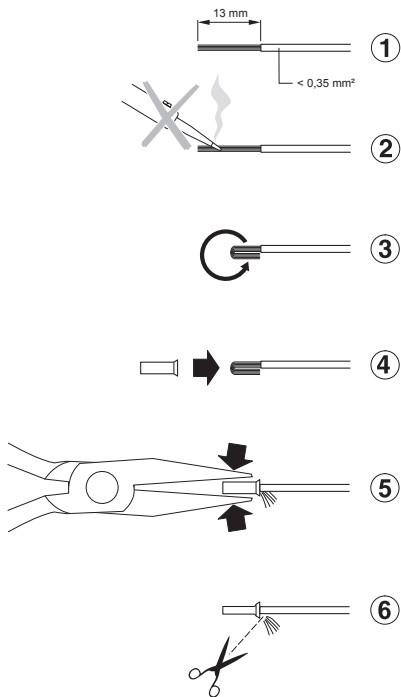

märklin
1

Weichenmotor (H1019-1)

59079

Inhalt
Contents
Contenu
Inhoud

Einbau oben • Fitted top •
De montage ci-dessus •
Montage-Up

Einbau Unterflur • Baseboard Mounting •
Montage du moteur d'aiguillage • Montage ondervloer

Anschluss • Connections • Raccordement • Aansluiting

**Weichenherzstück polarisieren • Turnout frog polarize •
Cœur de croisement de polariser • Puntstuk van het wissel
polariseren**

Gebr. Märklin & Cie. GmbH
Stuttgarter Straße 55 - 57
73033 Göppingen
Deutschland
www.maerklin.com