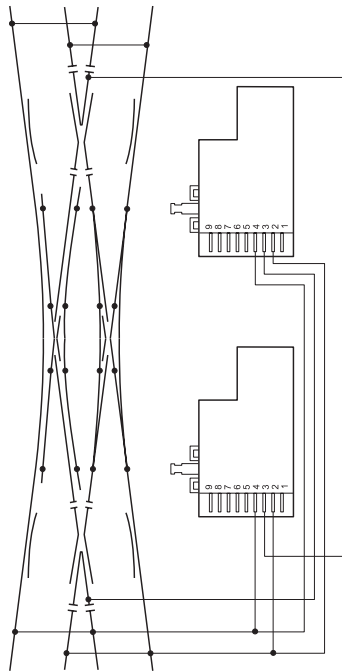

märklin
1

Weichenmotor (H1019-1)

59079

Inhalt
Contents
Contenu
Inhoud

Einbau oben • Fitted top •
De montage ci-dessus •
Montage-Up

Einbau Unterflur • Baseboard Mounting •
Montage du moteur d'aiguillage • Montage ondervloer

Anschluss • Connections • Raccordement • Aansluiting

**Weichenherzstück polarisieren • Turnout frog polarize •
Cœur de croisement de polariser • Puntstuk van het wissel
polariseren**

Gebr. Märklin & Cie. GmbH
Stuttgarter Straße 55 - 57
73033 Göppingen
Deutschland
www.maerklin.com