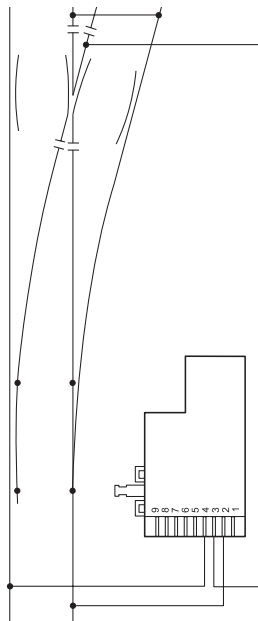

märklin
1

Weichenmotor (H1019-1)

59079

Inhalt
Contents
Contenu
Inhoud

Einbau oben • Fitted top •
De montage ci-dessus •
Montage-Up

Einbau Unterflur • Baseboard Mounting •
Montage du moteur d'aiguillage • Montage ondervloer

Anschluss • Connections • Raccordement • Aansluiting

**Weichenherzstück polarisieren • Turnout frog polarize •
Cœur de croisement de polariser • Puntstuk van het wissel
polariseren**

Gebr. Märklin & Cie. GmbH
Stuttgarter Straße 55 - 57
73033 Göppingen
Deutschland
www.maerklin.com