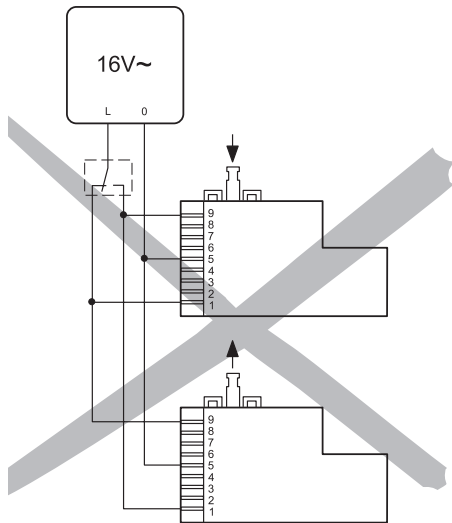

märklin
1

Weichenmotor (H1019-1)

59079

Inhalt
Contents
Contenu
Inhoud

Einbau oben • Fitted top •
De montage ci-dessus •
Montage-Up

Einbau Unterflur • Baseboard Mounting •
Montage du moteur d'aiguillage • Montage ondervloer

Anschluss • Connections • Raccordement • Aansluiting

**Weichenherzstück polarisieren • Turnout frog polarize •
Cœur de croisement de polariser • Puntstuk van het wissel
polariseren**

Gebr. Märklin & Cie. GmbH
Stuttgarter Straße 55 - 57
73033 Göppingen
Deutschland
www.maerklin.com