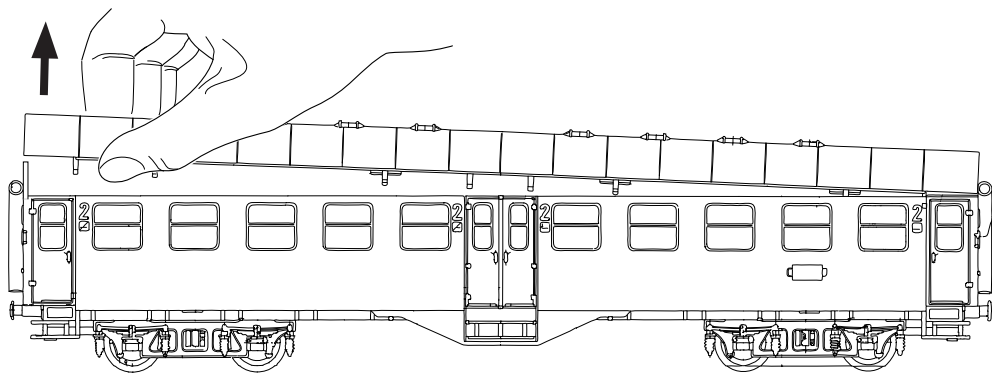

márklín

H0

Innenbeleuchtung
Lighting Kit
Eclairage intérieur
Interieurverlichting
Alumbrado interior
Illuminazione interna
Vagnsbelysning
Indvendig belysning

7329

Bei Bedarf kürzen
Shorten if necessary
La raccourcir au besoin
Naar behoefte inkorten
Cortar la longitud
Accorciare se necessario
Avkortas vid behov
Afkortes efter behov