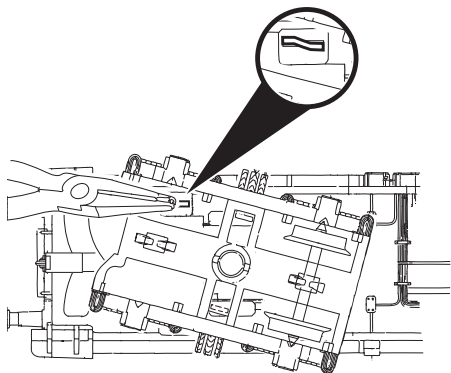

márklín

H0

Innenbeleuchtung
Lighting Kit
Eclairage intérieur
Interieurverlichting
Alumbrado interior
Illuminazione interna
Vagnsbelysning
Indvendig belysning

7329

Bei Bedarf kürzen
Shorten if necessary
La raccourcir au besoin
Naar behoefte inkorten
Cortar la longitud
Accorciare se necessario
Avkortas vid behov
Afkortes efter behov