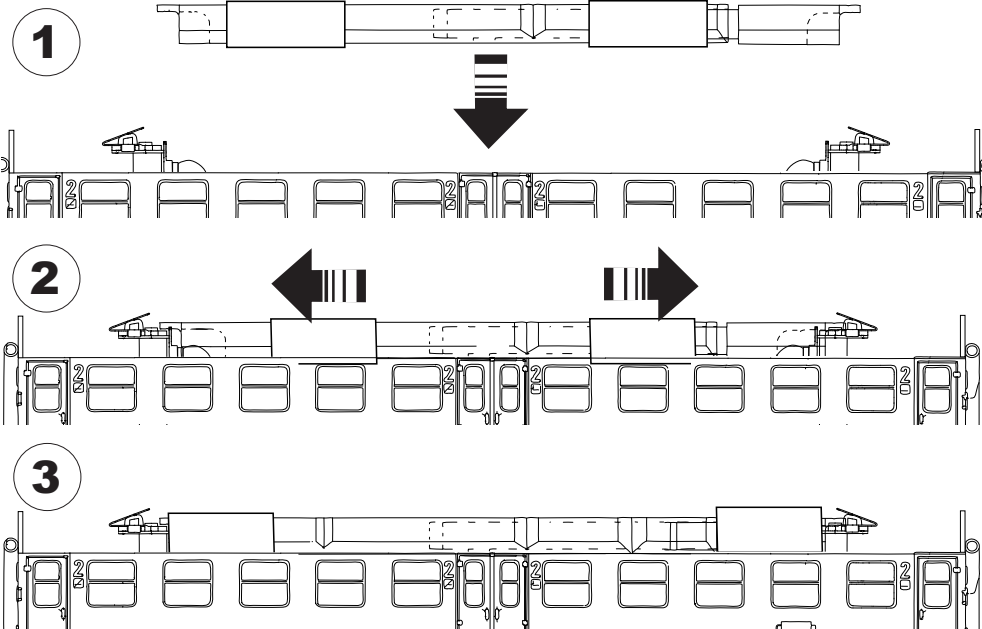

márklín

H0

Innenbeleuchtung
Lighting Kit
Eclairage intérieur
Interieurverlichting
Alumbrado interior
Illuminazione interna
Vagnsbelysning
Indvendig belysning

7329

Bei Bedarf kürzen
Shorten if necessary
La raccourcir au besoin
Naar behoefte inkorten
Cortar la longitud
Accorciare se necessario
Avkortas vid behov
Afkortes efter behov