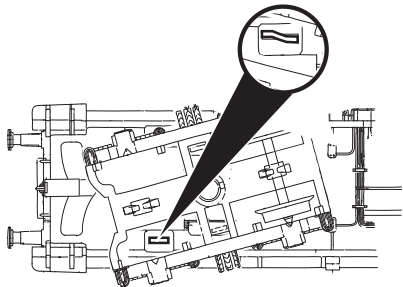

márklín

H0

Innenbeleuchtung
Lighting Kit
Eclairage intérieur
Interieurverlichting
Alumbrado interior
Illuminazione interna
Vagnsbelysning
Indvendig belysning

7329

Bei Bedarf kürzen
Shorten if necessary
La raccourcir au besoin
Naar behoefte inkorten
Cortar la longitud
Accorciare se necessario
Avkortas vid behov
Afkortes efter behov