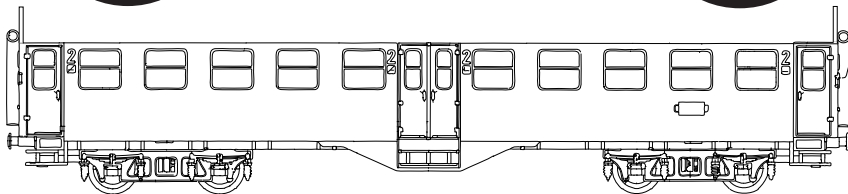

márklín

H0

Innenbeleuchtung
Lighting Kit
Eclairage intérieur
Interieurverlichting
Alumbrado interior
Illuminazione interna
Vagnsbelysning
Indvendig belysning

7329

Bei Bedarf kürzen
Shorten if necessary
La raccourcir au besoin
Naar behoefte inkorten
Cortar la longitud
Accorciare se necessario
Avkortas vid behov
Afkortes efter behov