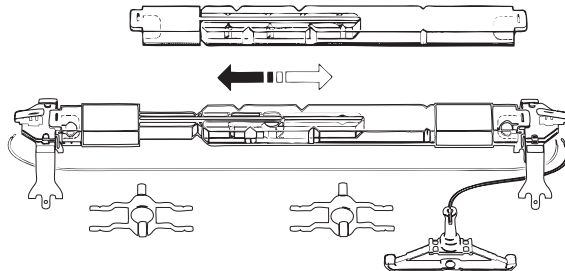

márklín

H0

Innenbeleuchtung
Lighting Kit
Eclairage intérieur
Interieurverlichting
Alumbrado interior
Illuminazione interna
Vagnsbelysning
Indvendig belysning

7329

Bei Bedarf kürzen
Shorten if necessary
La raccourcir au besoin
Naar behoefte inkorten
Cortar la longitud
Accorciare se necessario
Avkortas vid behov
Afkortes efter behov